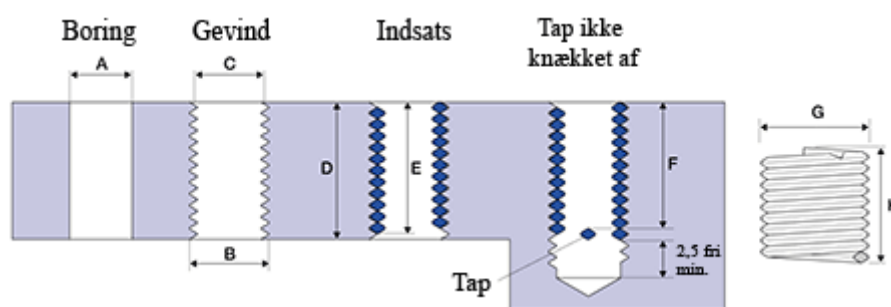

Varenummer: 1312722063300
Beskrivelse: KLEE Gevindindsats FILTEC+ M22 x 2,50
boreddybde 33mm

Mål

A	= 22,75 -0,209 +0,355
B	= 25.248
C	= 23,624 -0 +0,154
D	= 33.00
Gevind	= M22 x 2,50
G Min/Maks	= 25,40 25,80
H	= 11.25